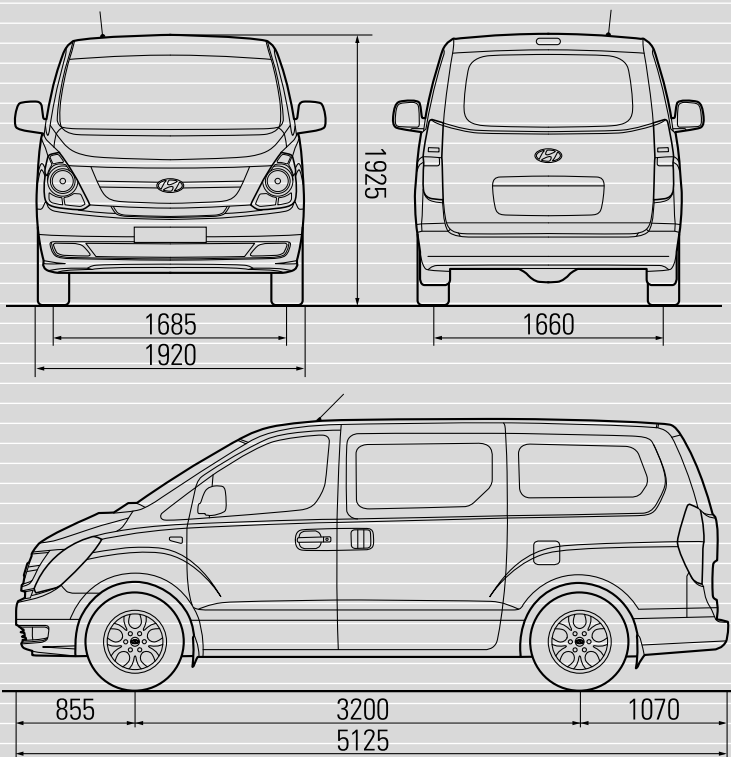

Aussenfarben / Couleurs extérieures / Colori esterni

Sleek	Blue	Gray	Space	Ceramic	Super
Silver	Diamond	Titanium	Black	White	Red
NCA	NEA	NDA	NBA	NAA	NGA
Metallic	Metallic	MICA	MICA		

Masse / Dimensions / Dimensioni (mm)

TECHNISCHE DATEN

Türen / Plätze

Motor

Typ

Bohrung x Hub
Hubraum
Verdichtungsverhältnis
Höchstleistung
bei Drehzahl
Maximales Drehmoment
bei Drehzahl

Kraftübertragung

Hinterradantrieb mit selbstsperrendem Differenzial

Getriebe

Anzahl Gänge

Übersetzung:

1. Gang

2. Gang

3. Gang

4. Gang

5. Gang

Rückwärtsgang

Achse

Radaufhängung

Vorne Einzelradaufhängung mit McPherson-Federbeinen, Stabilisator

Hinten Multilink Starrachse mit Schraubenfedern, Stabilisator

Bremsen

Vorne Scheiben, belüftet

Hinten Scheiben

Zweikreis-Bremssystem, diagonal

ABS mit EBD (Elektronische Bremskraftverteilung)

ESP Elektronisches Stabilitätsprogramm mit Bremsassistent

Lenkung

Zahnstangenlenkung mit hydraulischer Servounterstützung

Wendekreisdurchmesser

Volumen

Tankinhalt

Laderaumvolumen (VDA, ohne Flex Seat)

Fahrleistungen

Höchstgeschwindigkeit

Beschleunigung 0–100 km/h

Treibstoff-Normverbrauch (80/1268 EWG) ¹⁾

gesamt

städtisch

ausserstädtisch

CO₂ Ausstoss²⁾

Energieeffizienz-Kategorie

Masse und Gewichte

Länge

Breite

Höhe

Radstand

Leergewicht³⁾

Gesamtgewicht³⁾

Dachlast

Anhängelast, gebremst

ungebremst

Reifendimension

Felgendimension

H-1 People

DPF/FAP

5 / 8

2.5 CRDi DOHC 16V

mm

cm³

kW / PS/ch/CV

(1/min)

Nm

(1/min)

91 x 96

2'497

17.6 : 1

125 / 170

3800

392

2000 - 2500

Man.

5

4.393

2.306

1.356

1

0.763

4.632

3.615

m

l

l

km/h

s

l/100 km

l/100 km

l/100 km

g/km

A-G

mm

mm

mm

mm

kg

kg

kg

kg

kg

kg

11.22

75

851

180

14.5

8.5

10.9

7.1

225

D

5125

1920

1925

3200

2345

3030

80

2300

750

215/70 R16C

6.5J x 16